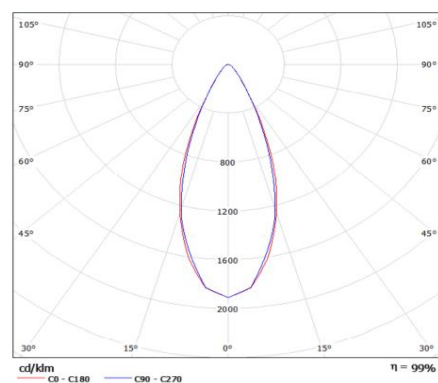

	DW IV	
Potencia	32W	42W
Lúmen	2700	3240

 Valores en lúmens. Tolerancia $\pm 5\%$
Curvas Isolux
Curvas Isolineas
DW IV 32W
H = 2,5 m

DW IV 44W
H = 2,5 m

Referencias Downlight

TIPO	MODELO	POTENCIA	Tª COLOR	CASQUILLO	ÓPTICA	ELECTRONICA	EMBELLECEDOR	Color							
DW4	A	032	32W	C	Cool	00	NO	6	Óptica 60	E	Driver externo	00	NO	B	Blanco
		042	42W	P	Pure									N	Negro
				W	Warm									P	Plata