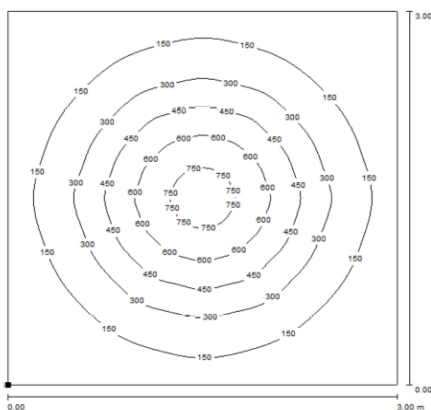

	DW IV	
Potencia	32W	42W
Lúmen	2700	3240

 Valores en lúmens. Tolerancia $\pm 5\%$
Curvas Isolux
Curvas Isolineas
DW IV 32W
H = 2,5 m

DW IV 44W
H = 2,5 m

Referencias Downlight

TIPO	MODELO	POTENCIA	Tª COLOR	CASQUILLO	ÓPTICA	ELECTRONICA	EMBELLECEDOR	Color							
DW4	A	032	32W	C	Cool	00	NO	6	Óptica 60	E	Driver externo	00	NO	B	Blanco
		042	42W	P	Pure									N	Negro
				W	Warm									P	Plata