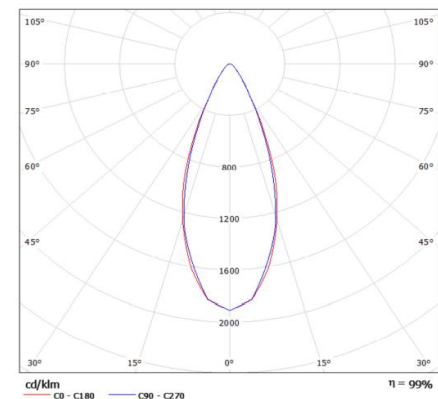

	DW IV	
Potencia	32W	42W
Lúmen	2700	3240

 Valores en lúmens. Tolerancia $\pm 5\%$
Curvas Isolux
Curvas Isolineas
DW IV 32W
H = 2,5 m

DW IV 44W
H = 2,5 m

Referencias Downlight

TIPO	MODELO	POTENCIA	Tª COLOR	CASQUILLO	ÓPTICA	ELECTRONICA	EMBELLECEDOR	Color							
DW4	A	032	32W	C	Cool	00	NO	6	Óptica 60	E	Driver externo	00	NO	B	Blanco
		042	42W	P	Pure									N	Negro
				W	Warm									P	Plata