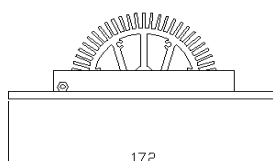

Electrónica

- Protecciones
 - Cortocircuitos
 - Sobretensión
- Harmónicos <20%
- 2G Vibration Proof

Opcional

- Dimmer 1-10V
- Dimmer TRIAC
- PFC >0,9

Dimensiones

	Medidas (mm)	Agujero (mm)	Peso (Kg)
DW IV 32W	247x172	220x130	1,05
DW IV 42W	247x172	220x130	1,1

	DW IV	
Potencia	32W	42W
Lúmen	2700	3240

 Valores en lúmens. Tolerancia $\pm 5\%$
Curvas Isolux
Curvas Isolineas
DW IV 32W
H = 2,5 m

DW IV 44W
H = 2,5 m

Referencias Downlight

TIPO	MODELO	POTENCIA	Tª COLOR	CASQUILLO	ÓPTICA	ELECTRONICA	EMBELLECEDOR	Color							
DW4	A	032	32W	C	Cool	00	NO	6	Óptica 60	E	Driver externo	00	NO	B	Blanco
		042	42W	P	Pure									N	Negro
				W	Warm									P	Plata