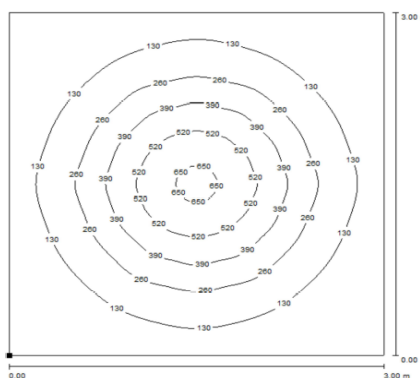

	DW IV	
Potencia	32W	42W
Lúmen	2700	3240

 Valores en lúmens. Tolerancia $\pm 5\%$
Curvas Isolux
Curvas Isolineas
DW IV 32W
H = 2,5 m

DW IV 44W
H = 2,5 m

Referencias Downlight

TIPO	MODELO	POTENCIA	Tª COLOR	CASQUILLO	ÓPTICA	ELECTRONICA	EMBELLECEDOR	Color							
DW4	A	032	32W	C	Cool	00	NO	6	Óptica 60	E	Driver externo	00	NO	B	Blanco
		042	42W	P	Pure									N	Negro
				W	Warm									P	Plata